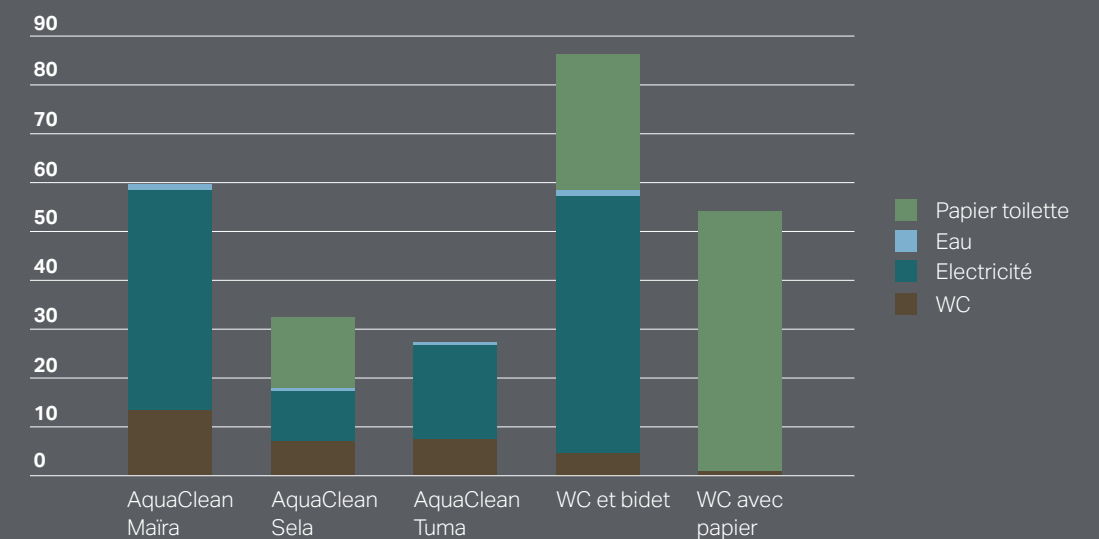

COMPARATIF ENTRE LES WC LAVANTS GEBERIT AQUACLEAN ET LES WC CONVENTIONNELS ÉQUIPÉS DE PAPIER TOILETTE ET D'UN BIDET

Le graphique représente l'impact environnemental conformément à la méthode IMPACT World+.