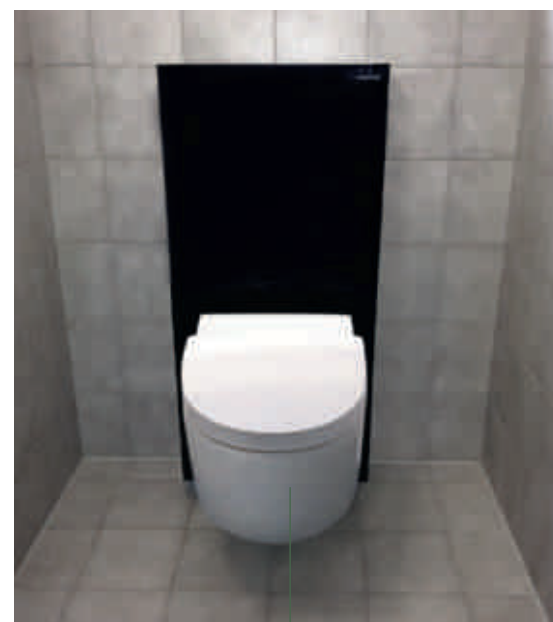

CONFORT ET BIEN-ÊTRE SIMPLEMENT ET RAPIDEMENT

RÉNOVATION DE SALLE DE BAINS AVEC GEBERIT MONOLITH

Le panneau sanitaire Geberit Monolith est une solution optimale lorsqu'il n'est pas possible d'encaster le réservoir. Dissimulé sous une élégante surface de verre, un réservoir ultra-fin renferme toute la technologie sanitaire requise. Geberit Monolith est conçu pour un montage rapide et sans effort. Il se raccorde facilement et rapidement aux conduites d'évacuation existantes. Dans l'idéal, l'installateur aura déjà réservé une source d'alimentation électrique pour effectuer les raccordements nécessaires. Si ce n'est pas le cas, le WC peut être raccordé simplement à l'aide d'une prise électrique classique et d'un câble cheminant dans une goulotte électrique. Ainsi, votre salle de bains peut se transformer en oasis de bien-être en peu de temps.

AVANT :
WC standard, suspendu,
dans une salle de bains.

APRÈS :
Aspect moderne grâce à Geberit AquaClean
Maira, version suspendue avec panneau design

AVANT

APRÈS

SOLUTION FLEXIBLE ÉGALEMENT POUR LOCATAIRES