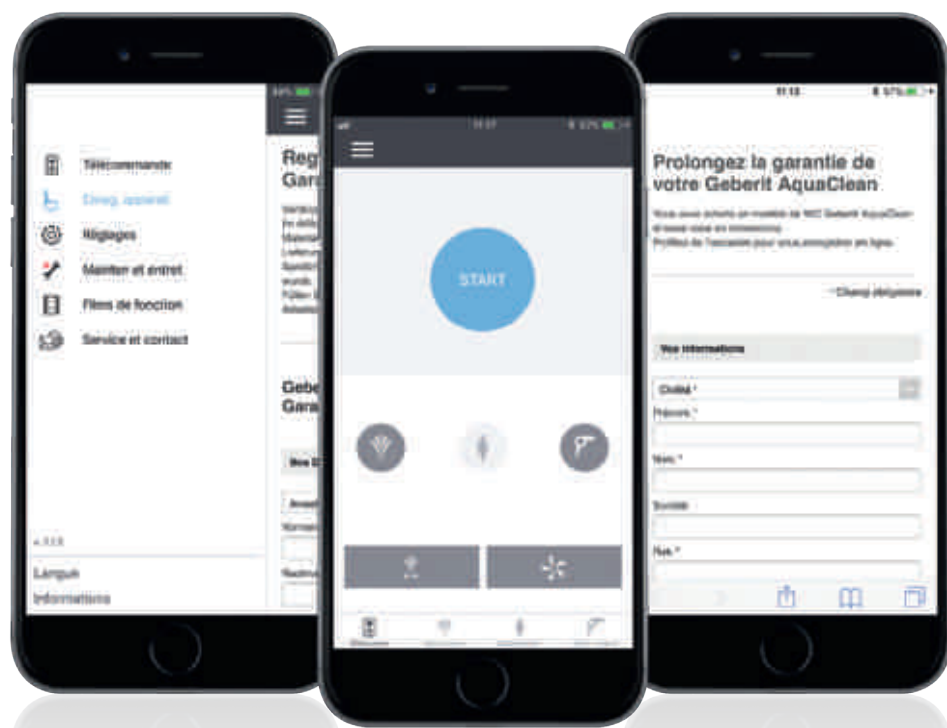

UN PRODUIT DE QUALITÉ DURABLE

Geberit propose en standard une garantie de deux ans, à compter du moment du montage et assume la responsabilité pendant cette période de remplacer gratuitement les éléments défectueux. L'enregistrement du numéro de série de l'appareil, si l'installation a été effectuée par un professionnel, déclenche immédiatement une troisième année de garantie sur les pièces détachées. Pour profiter de l'année de garantie supplémentaire, il suffit d'enregistrer le numéro de série de l'appareil durant les trois mois suivant l'installation sous www.geberit-aquaclean.fr/garantie ou d'envoyer à Geberit la carte de garantie.

Prolonger la durée de la garantie d'un an est encore plus simple grâce à la nouvelle application Geberit AquaClean téléchargeable sur votre smartphone.

En termes d'empreinte écologique, les systèmes de WC lavant complets Geberit offrent des résultats remarquables. Ils sont comparables aux WC conventionnels nécessitant l'utilisation de papier toilette. La quantité d'eau supplémentaire requise par le WC lavant est un facteur mineur par rapport à la consommation de papier. En revanche, l'impact de la production de papier toilette et de l'énergie nécessaire pour chauffer l'eau n'est pas des moindres. Les produits Geberit AquaClean permettent aux utilisateurs d'économiser davantage d'énergie en réglant les paramètres de manière individuelle, ce qui réduit encore l'impact environnemental. En mode économie d'énergie (standby), les modèles AquaClean ne consomment pas plus de 0,5 Watt d'énergie. Chaque WC lavant est équipé d'un mode économie d'énergie conforme aux exigences d'écodesign au niveau européen (directive ErP) pour minimiser les consommations énergétiques.